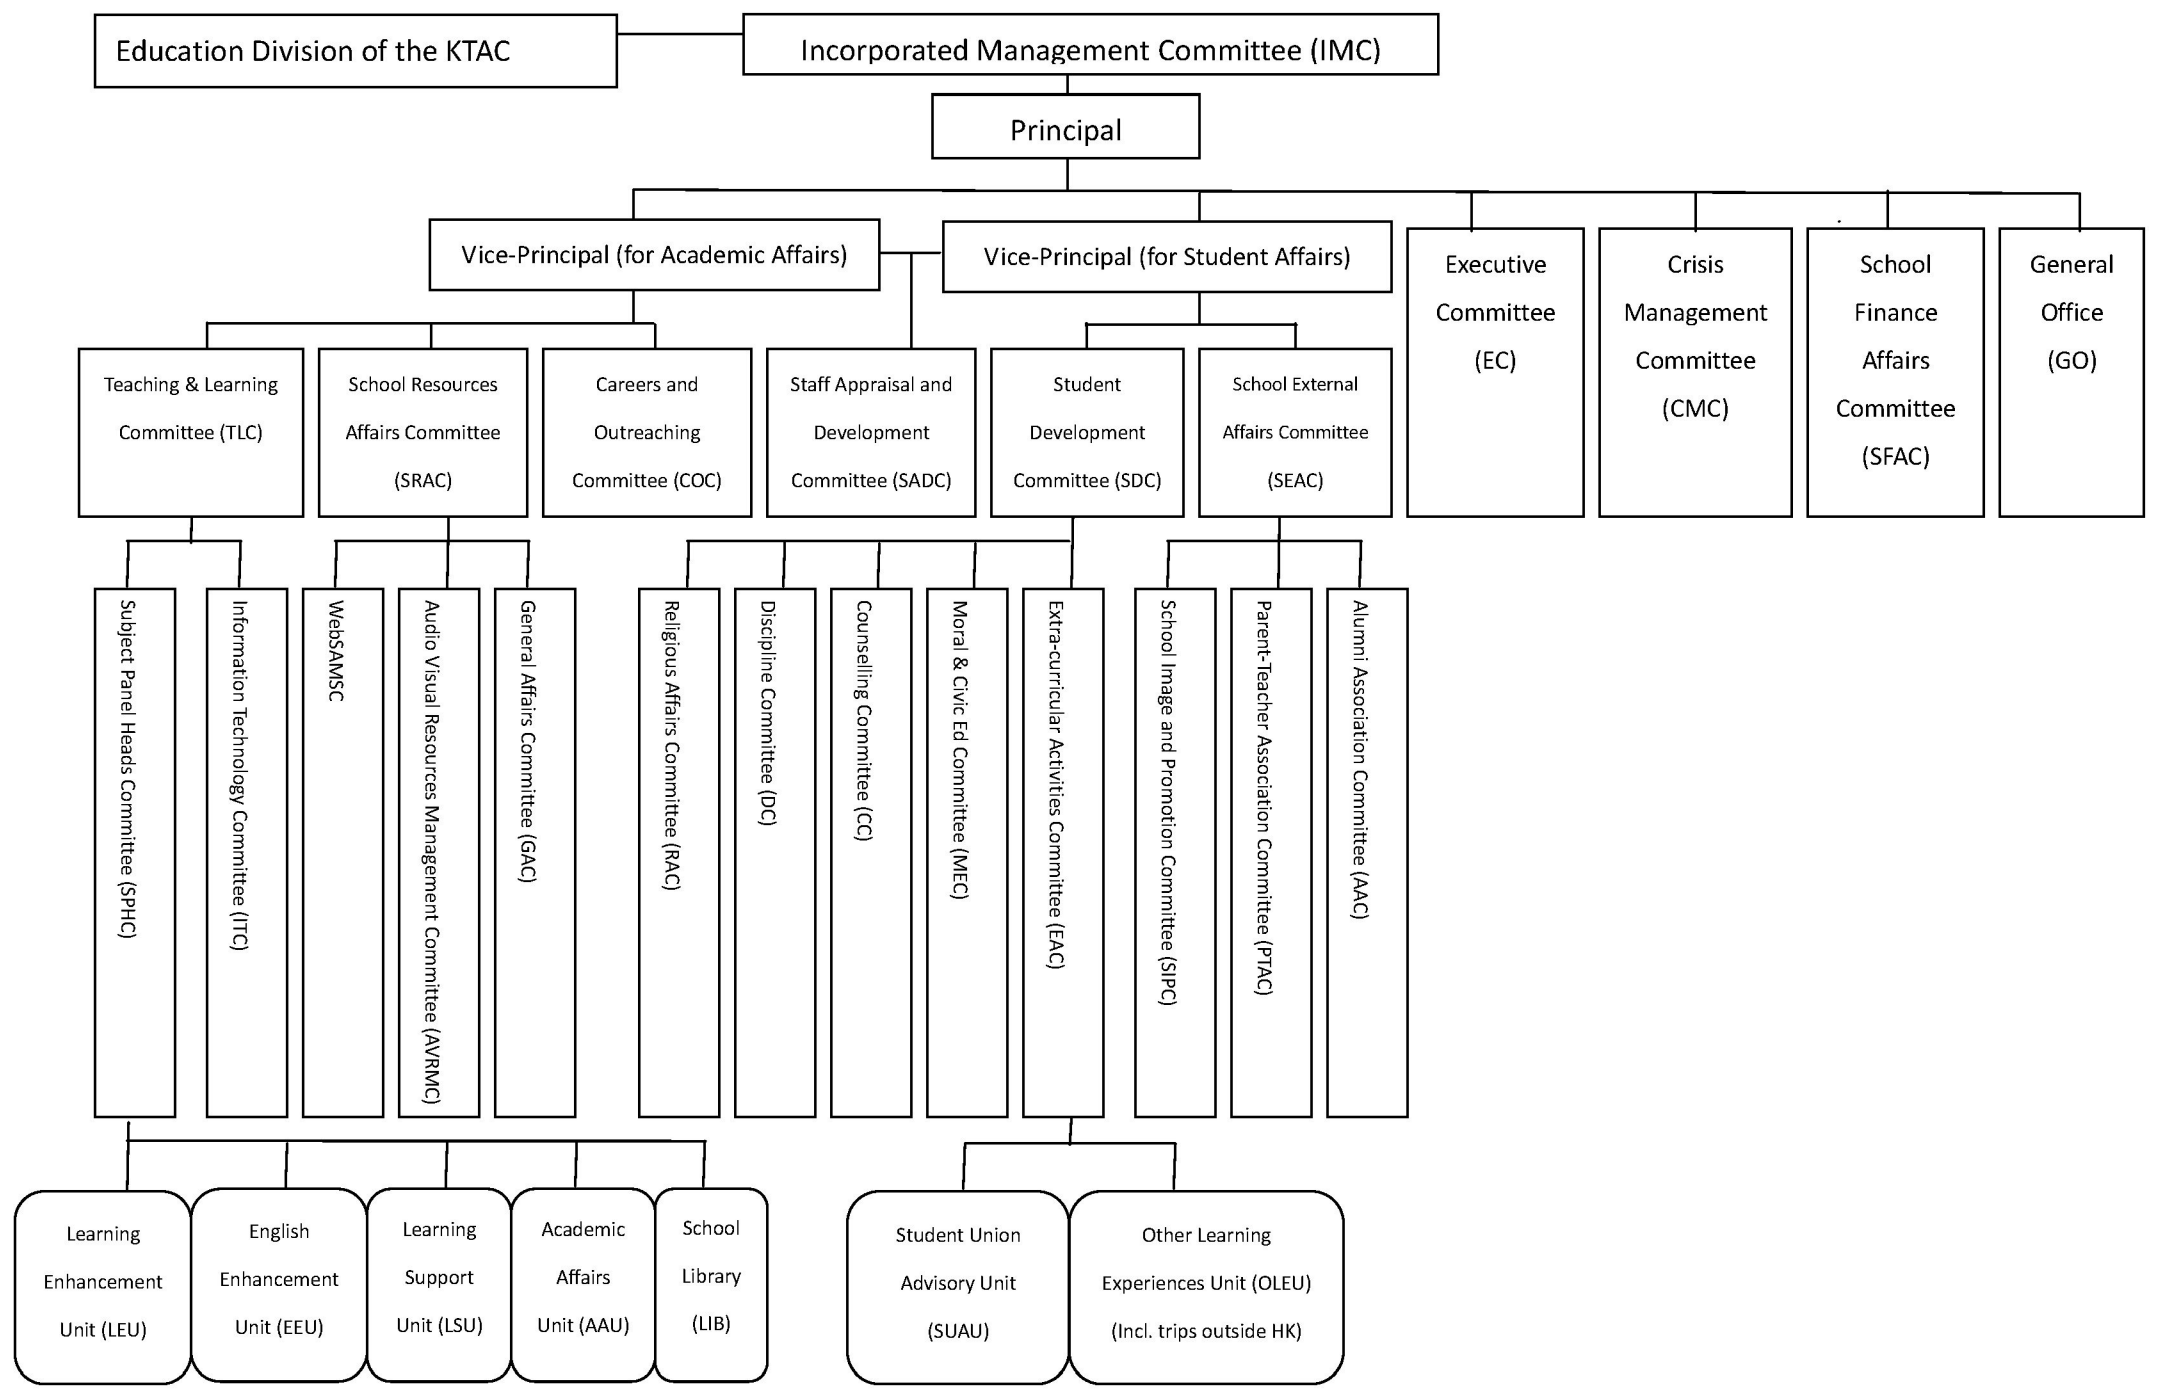

Christian Alliance Cheng Wing Gee College

School Organisation Chart

香港九龍塘基督教中華宣道會教育部

法團校董會 (IMC)

校長

副校長 (教與學事務)

副校長 (學生事務)

行政
委員會
(EC)

危機處理
委員會
(CMC)

學校財務
委員會
(SFAC)

校務處
(GO)

教與學
委員會
(TLC)

學校資源事
務委員會
(SRAC)

升學及發展
委員會
(COC)

教師考績及
發展委員會
(SADC)

學生發展
委員會
(SDC)

學校對外
事務委員會
(SEAC)

科主任委員會 (SPHC)

資訊科技委員會 (TTC)

網上校本管理委員會 (WebSAMSC)

影音資源管理委員會 (AVRMC)

總務委員會 (GAC)

宗教事務委員會 (RAC)

訓導委員會 (DC)

輔導委員會 (CC)

道德及公民教育委員會 (MEC)

課外活動委員會 (EAC)

學校形象及推廣委員會 (SIPC)

家長教師會委員會 (PTAC)

校友會委員會 (AAC)

學習優
化組
(LEU)

英語優
化組
(EEU)